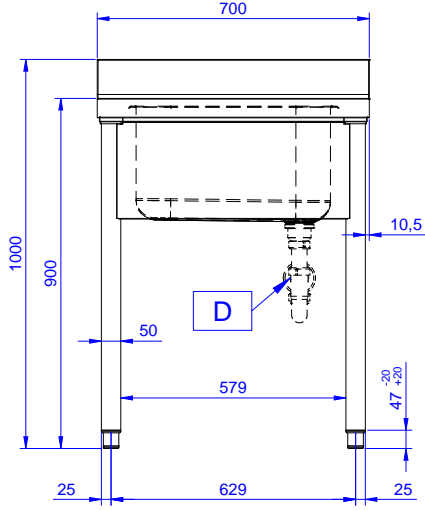

Tek evyeli tezgah
(500x600x300mm) - 700mm

Ana Özellikler

- Tezgahın sağlamlığı, stabilitesi ve güvenilirliği doğru olarak test edilmiştir.

Konstruksiyon

- 10 mm yarıçaplı köşeli ve 13 mm derinlikte 100 mm yükseklikte sırt.
- 50 mm çapında yuvarlak bacaklar 304 AISI paslanmaz çeliktir, yüksekliği +0/-40 mm ayarlanabilir.
- Ön kesiti 50 mm yükseklikte 304 AISI paslanmaz çelik taban rafı; zeminden 200 mm yukarda özel yivlere oturtularak monte edilir.
- Demonte olarak teslim edilir.
- Her ihtiyaca uygun farklı musluk mevcuttur.
- Tamamen AISI 304 paslanmaz çelikten yapılmış ağır hizmet tipi konstrüksiyon maksimum dayanıklılık sağlar.

Opsiyonel Aksesuarlar

- 4'lü tekerlek kiti, 2'si frenli, çap 100 mm, Premium PNC 855288
- Dirsek kontrollü batarya ¾", kuğu boyunlu, tek gövdeli PNC 855322
- Dirsek kontrollü batarya ¾", kısa kuğu boyunlu, tek gövdeli PNC 855323
- Ayak pedallı, kuğu boyunlu batarya (sıcak-soğuk su girişi) ¾" PNC 855328
- Tekli plastik sifon 2" PNC 895313

Onay: _____

Experience the Excellence
www.electroluxprofessional.com
professional@electroluxprofessional.com

Ön

Yan

D = Drenaj

Üst

Temel bilgiler:

Dış boyutlar, Genişlik: 133104 (LG716EN)	700 mm
Dış boyutlar, Derinlik:	700 mm
Dış boyutlar, Yükseklik:	900 mm
Sırt boyutları, Yükseklik:	100 mm
Sırt boyutları, Derinlik:	13 mm
Sırt boyutları, Yarı Çap:	R=10
Evyeye sayısı:	1
Evyeye boyutları:	500x500xH300
Üst tabla kalınlığı:	50 mm
Net ağırlık:	20 kg