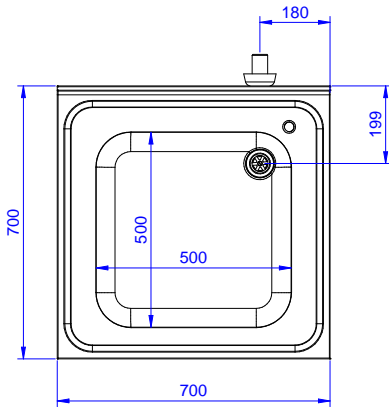

Tek evyeli tezgah
(500x600x300mm) - 700mm

Ana Özellikler

- Tezgahın sağlamlığı, stabilitesi ve güvenilirliği doğru olarak test edilmiştir.

Konstruksiyon

- 10 mm yarıçaplı köşeli ve 13 mm derinlikte 100 mm yükseklikte sırt.
- 50 mm çapında yuvarlak bacaklar 304 AISI paslanmaz çeliktir, yüksekliği +0/-40 mm ayarlanabilir.
- Ön kesiti 50 mm yükseklikte 304 AISI paslanmaz çelik taban rafı; zeminden 200 mm yukarda özel yivlere oturtularak monte edilir.
- Demonte olarak teslim edilir.
- Her ihtiyaca uygun farklı musluk mevcuttur.
- Tamamen AISI 304 paslanmaz çelikten yapılmış ağır hizmet tipi konstrüksiyon maksimum dayanıklılık sağlar.

Onay: _____

Experience the Excellence
www.electroluxprofessional.com
professional@electroluxprofessional.com

Ön

Yan

D = Drenaj

Üst

Temel bilgiler:

Dış boyutlar, Genişlik: 133104 (LG716EN)	700 mm
Dış boyutlar, Derinlik:	700 mm
Dış boyutlar, Yükseklik:	900 mm
Sırt boyutları, Yükseklik:	100 mm
Sırt boyutları, Derinlik:	13 mm
Sırt boyutları, Yarı Çap:	R=10
Evyeye sayısı:	1
Evyeye boyutları:	500x500xH300
Üst tabla kalınlığı:	50 mm
Net ağırlık:	20 kg