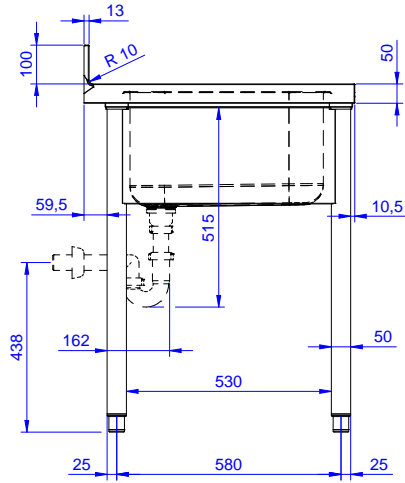

Tek evyeli tezgah
(500x600x300mm) - 700mm

Ana Özellikler

- Tezgahın sağlamlığı, stabilitesi ve güvenilirliği doğru olarak test edilmiştir.

Konstruksiyon

- 10 mm yarıçaplı köşeli ve 13 mm derinlikte 100 mm yükseklikte sırt.
- 50 mm çapında yuvarlak bacaklar 304 AISI paslanmaz çeliktir, yüksekliği +0/-40 mm ayarlanabilir.
- Ön kesiti 50 mm yükseklikte 304 AISI paslanmaz çelik taban rafı; zeminden 200 mm yukarda özel yivlere oturtularak monte edilir.
- Demonte olarak teslim edilir.
- Her ihtiyaca uygun farklı musluk mevcuttur.
- Tamamen AISI 304 paslanmaz çelikten yapılmış ağır hizmet tipi konstrüksiyon maksimum dayanıklılık sağlar.

Onay: _____

Experience the Excellence
www.electroluxprofessional.com
professional@electroluxprofessional.com

Ön

Yan

D = Drenaj

Üst

Temel bilgiler:

Dış boyutlar, Genişlik: 133104 (LG716EN)	700 mm
Dış boyutlar, Derinlik:	700 mm
Dış boyutlar, Yükseklik:	900 mm
Sırt boyutları, Yükseklik:	100 mm
Sırt boyutları, Derinlik:	13 mm
Sırt boyutları, Yarı Çap:	R=10
Evyeye sayısı:	1
Evyeye boyutları:	500x500xH300
Üst tabla kalınlığı:	50 mm
Net ağırlık:	20 kg